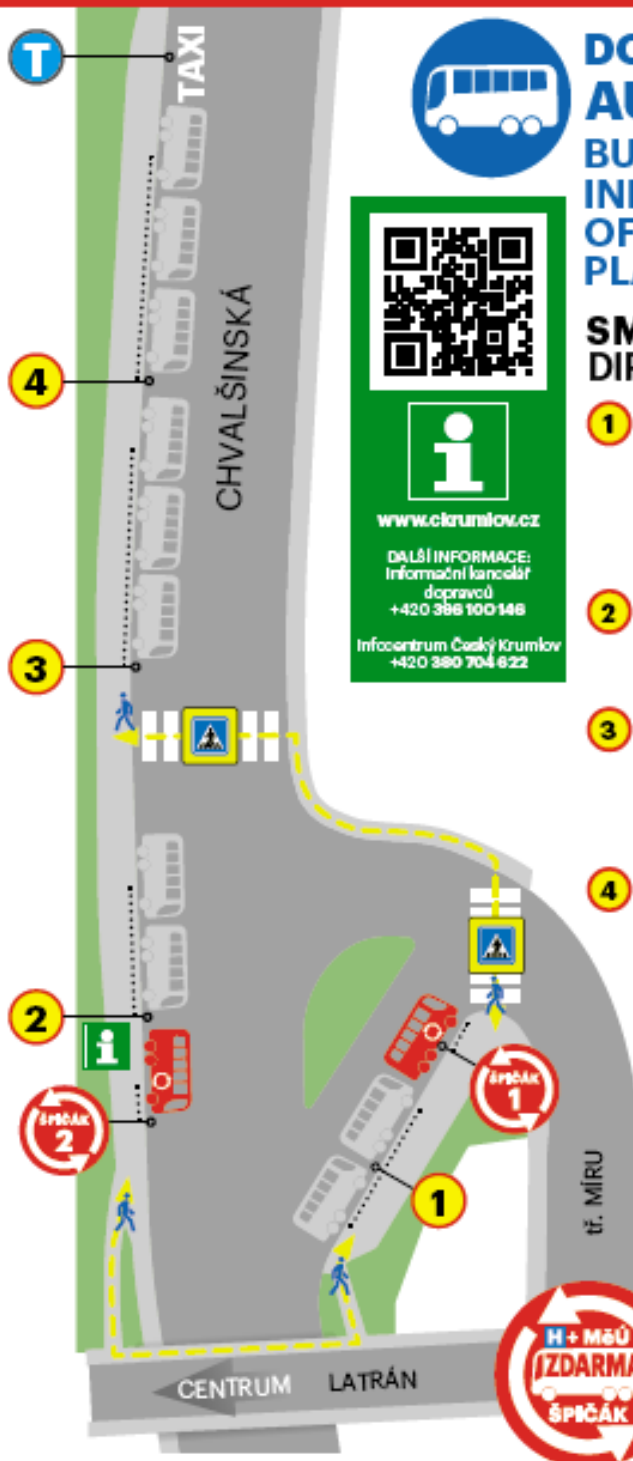

Firma STRABAG a.s., která rekonstrukci provádí, připravila souběžně kroky, které cestujícím zajistí vyšší komfort a bezpečnost než při dosavadním provizoriu v prostoru stavby autobusového nádraží.

V oblasti stávajících zastávek Český Krumlov – Špičák vzniknou další čtyři sdružené zastávky, bude zde k dispozici informační kancelář dopravců a přes Chvalšinskou ulici na silnici I/39 povede dočasný přechod pro chodce. Vše doplní informační systém pro cestující. V místě nových zastávek bude také fungovat prodloužený provoz WC s průběžnou celodenní údržbou.

DEPARTURES AND ARRIVALS OF BUSES WILL TAKE PLACE ON TEMPORARY BUS STATION ŠPIČÁK

DOČASNÉ NÁSTUPNÍ BODY AUTOBUSY ŠPIČÁK

**BUS STATION ŠPIČÁK
INDICATIVE PLAN
OF TEMPORARY
PLATFORMS**

SMĚR ODJEZDŮ DIRECTION OF DEPARTURES