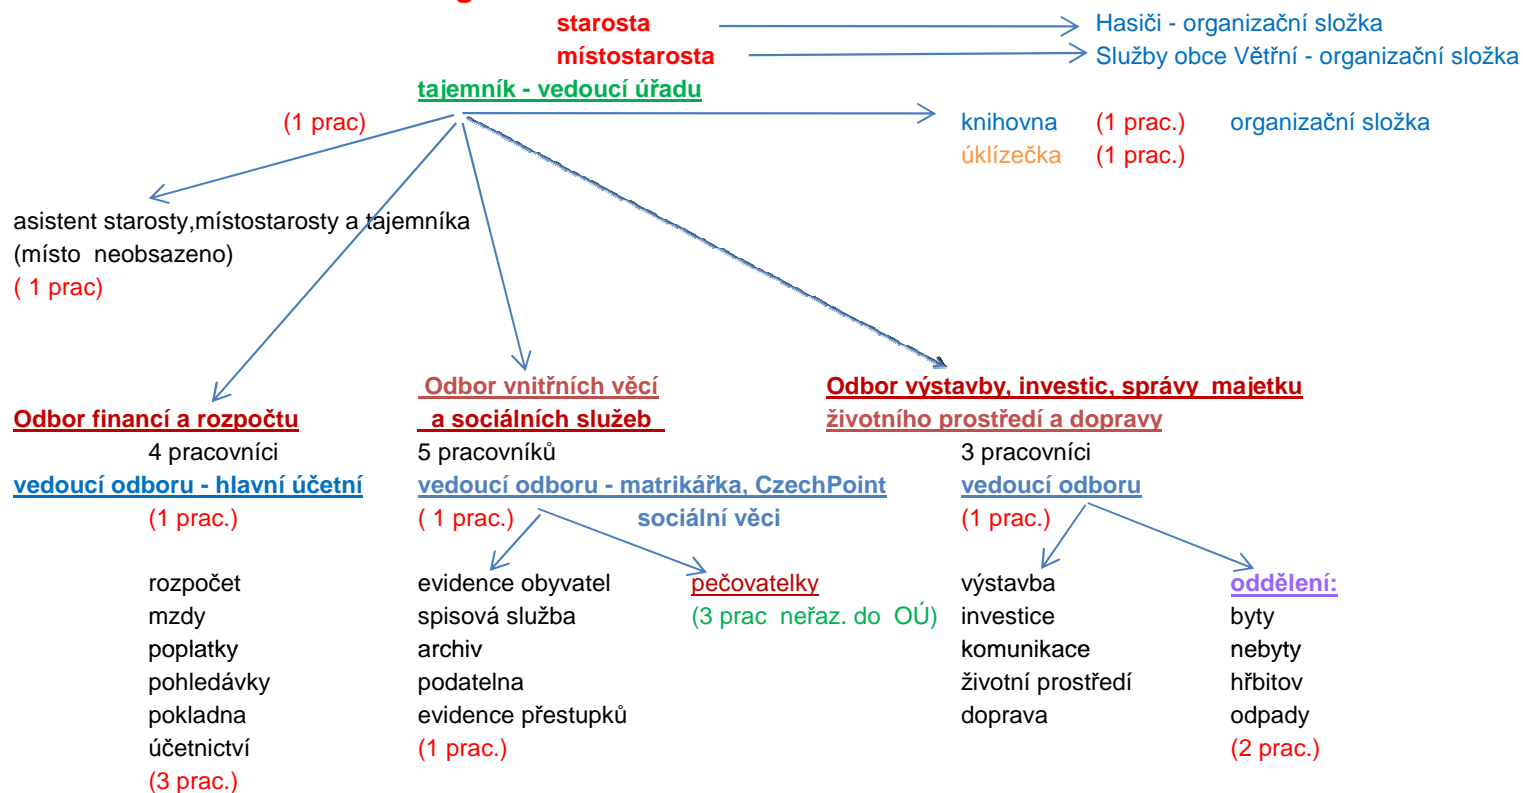

Organizační struktura obecního úřadu Větřní

Organizační složka:

Služby obce Větřní - vedoucí služeb - 1 pracovník
zaměstnanci služeb - 7

schválené počty pracovníků:

15 pracovníků zařazených do OÚ
3 pečovatelky
10 pracovníků ve Službách obce Větřní
1 pracovník knihovna - organizační složka